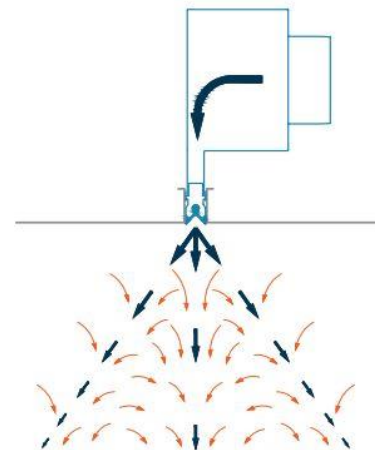

Homepage: www.spenglerpark.ch

Kiefer Klimatechnik – Luft INDUL – Auslass

HLK Planer: Amstein Walthert AG, Zürich
Installateur: Lippuner EMT AG, Grabs

Zuluft via Decke LUTTAUSLASSE

Verbauter INDUL-Auslass mit Abdeckgitter