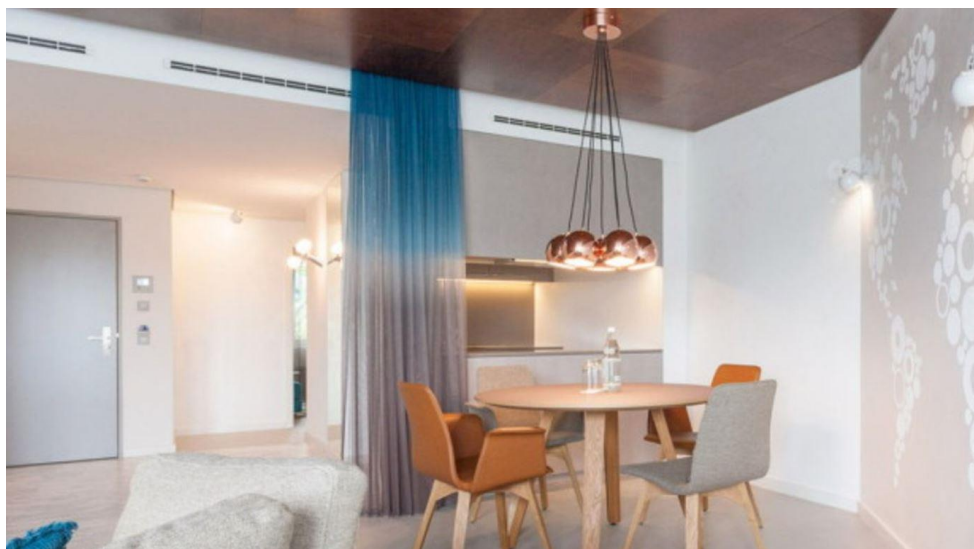

Homepage: www.spenglerpark.ch

Kiefer Klimatechnik – Luft INDUL – Auslass

HLK Planer: Amstein Walthert AG, Zürich
Installateur: Lippuner EMT AG, Grabs

Zuluft via Decke LUTTAUSLASSE

Verbauter INDUL-Auslass mit Abdeckgitter